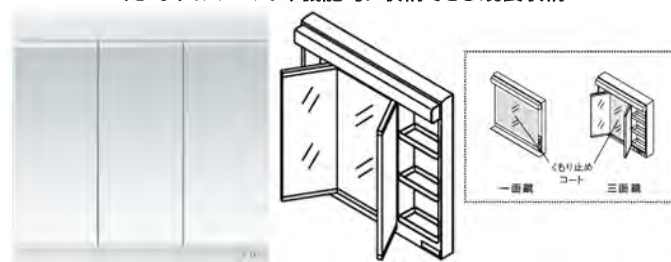

画像はイメージです

洗面化粧台 オクターブ

化粧台(2段引き出しドア枠回避無)
LDSFA075BPGEN1C
三面鏡(ベ-シックLED/エコあり)
LMFA075A3GEC1G

手や顔を洗う動作をこれまで以上にスムーズにし、キレイも保つ快適機能が充実。

Color Variation

※ はお見積りカラーです

カウンター	扉		W:パナシホワイト
			B:パナシアアクア
			J:ミル-ジュ
			M:ロイタルブラウン
			C:ロイデ-イアムウッド

ラクラクスマート水栓

F1 スマート棚

手近な場所に置いて便利なスマート棚

手洗い・洗顔時にメガネや指輪などの一時置きスペースとして使えます。よく見える位置なので置き忘れも防ぎます。

すべり台ボウル

水がコーナーの排水口へまっすぐ流れ流れる設計

ゆったり心地よく使え、洗濯もしやすいひろびろ設計のボウル

一時置きエリア 水ためエリア

奥ひろ収納 奥ひろし

収納量が大幅にアップする独自のキャビネット

従来品

奥ひろ収納

お掃除ラクラク排水口

お掃除しやすくするための工夫をすみずみに凝らしました

スッキリ排水口 らくポイヘアキャッチャー

排水口に金具がない、滑らかな形状。かんたんにポイッと捨てられます。お掃除ラクラク排水口(抗菌・防カビ仕様)

化粧鏡

たっぷりのスペースに、機能的に収納できる鏡裏収納

三面鏡(ベ-シックLED・エコミラー・全面鏡裏収納付き)

収納キャビネット

収納が一目で見渡せて出し入れかんたん

※写真は間口900mm

2段引き出しタイプ(間口750mm)

TOTOのミッション