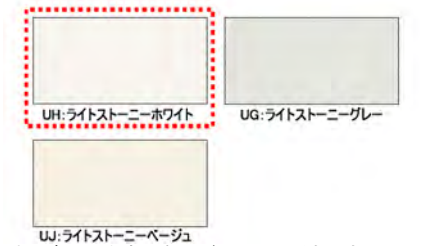

画像はイメージです。商品に床などの写り込みがあります。

ミッテ 型 基本プラン

イメージ画像扉カラー
ロプラホワイトウッド H21

Color Variation

※ はお見積りカラーです

KPS2550SAAH216RN__ HAJUH SSCES GAA30 FSB02 PWS01 TFG01 YTTKA

楽な姿勢で取り出せる

頻繁に使うものは上段へ
適材適所の収納
センターラインキャビネット

レンジフード

シロッコファンフード：シルバー

シンク

スペースアップシンク

カウンター

温かみのあるシンプルな石目模様

人工大理石カウンター/UH：ライトストーンホワイト

調理機器