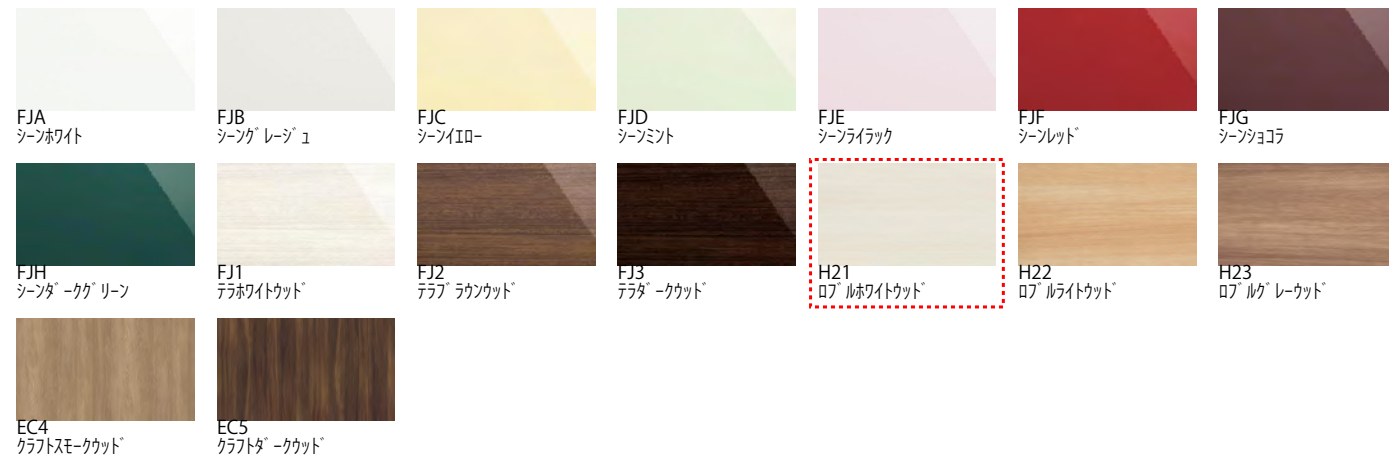

画像はイメージです。商品に床などの写り込みがあります。

ミッテ 型 基本プラン

イメージ画像扉カラー
ロプラホワイトウッド H21

Color Variation

※ はお見積りカラーです

KPS2550SAAH216RN__ HAJUH SSCES GAA30 FSB02 PWS01 TFG01 YTTKA

楽な姿勢で取り出せる

頻繁に使うものは上段へ
適材適所の収納
センターラインキャビネット