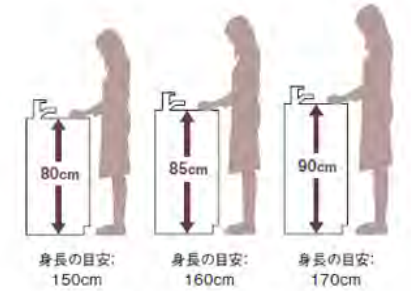

サイレントレール標準装備

お湯のムダを抑える

お湯が混ざり始めるところを
クリック感でお知らせ

浄水器兼用水栓
(エコシングルタイプ)

レバー中央部までは水が出ます。
水とお湯の境には「カチッ」とクリック感を
設け、お湯の出始めをお知らせします。

選べるカウンター高さ

使いやすい高さを選べるように
3段階の高さをご用意しました。

使いやすいカウンターの高さの目安は
カウンター高さ=身長÷2+5cm
例えば...
身長160cmの方は→カウンター高さ85cm
身長150cmの方は→カウンター高さ80cm
*個人差もありますのでショールーム等でお確かめください。